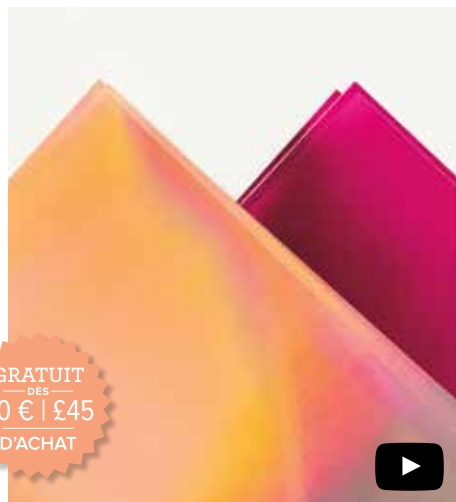

GRATUIT
DÈS
60 € | £45
D'ACHAT